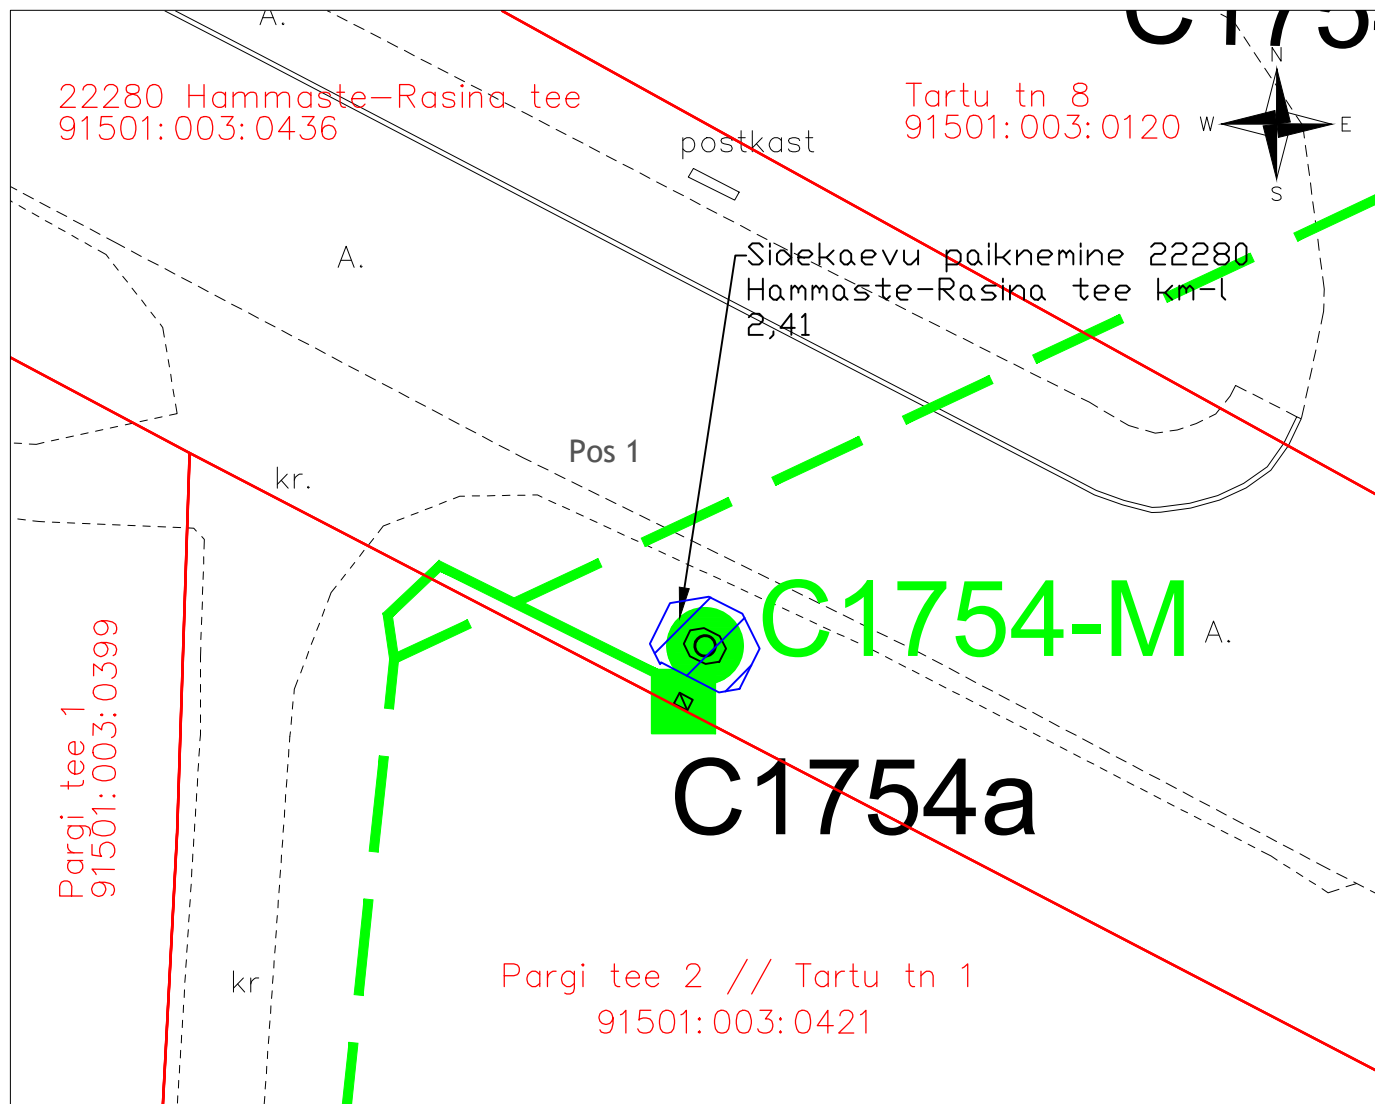

Isikliku kasutusõiguse seadmise plaan

22280 Hammaste-Rasina tee

Katastritunnus 91501:003:0436

Registriosa nr 5733950

Passiivse elektroonilise side juurdepääsuvõrgu rajamine Tartumaal

Töö nr: VT1754

M 1:250 (1 cm = 2,5 m), A4

TINGMÄRGID:

- Katastriüksuse piir
- Projekteeritud side maakaabelliin
- Projekteeritud side õhuliin
- Projekteeritud side jaotuspunkt
- Projekteeritud sidekaev
- Kasutusõiguse ala, ligikaudu 8 m²

Jrk nr	IKO ala Pos nr (plaanil)	Kinnistu registriosa number	Katastriüksuse tunnus, nimi ja sihtotstarve	Asukoht riigitee (nr ja nimi) suhtes (lõigu algus ja lõpp km)	Ala pindala m ²
1	Pos 1	5733950	22280 Hammaste-Rasina tee 91501:003:0436 Transpordimaa	Sidekaevu paiknemine 22280 Hammaste-Rasina tee km-l 2,41	8 m ²