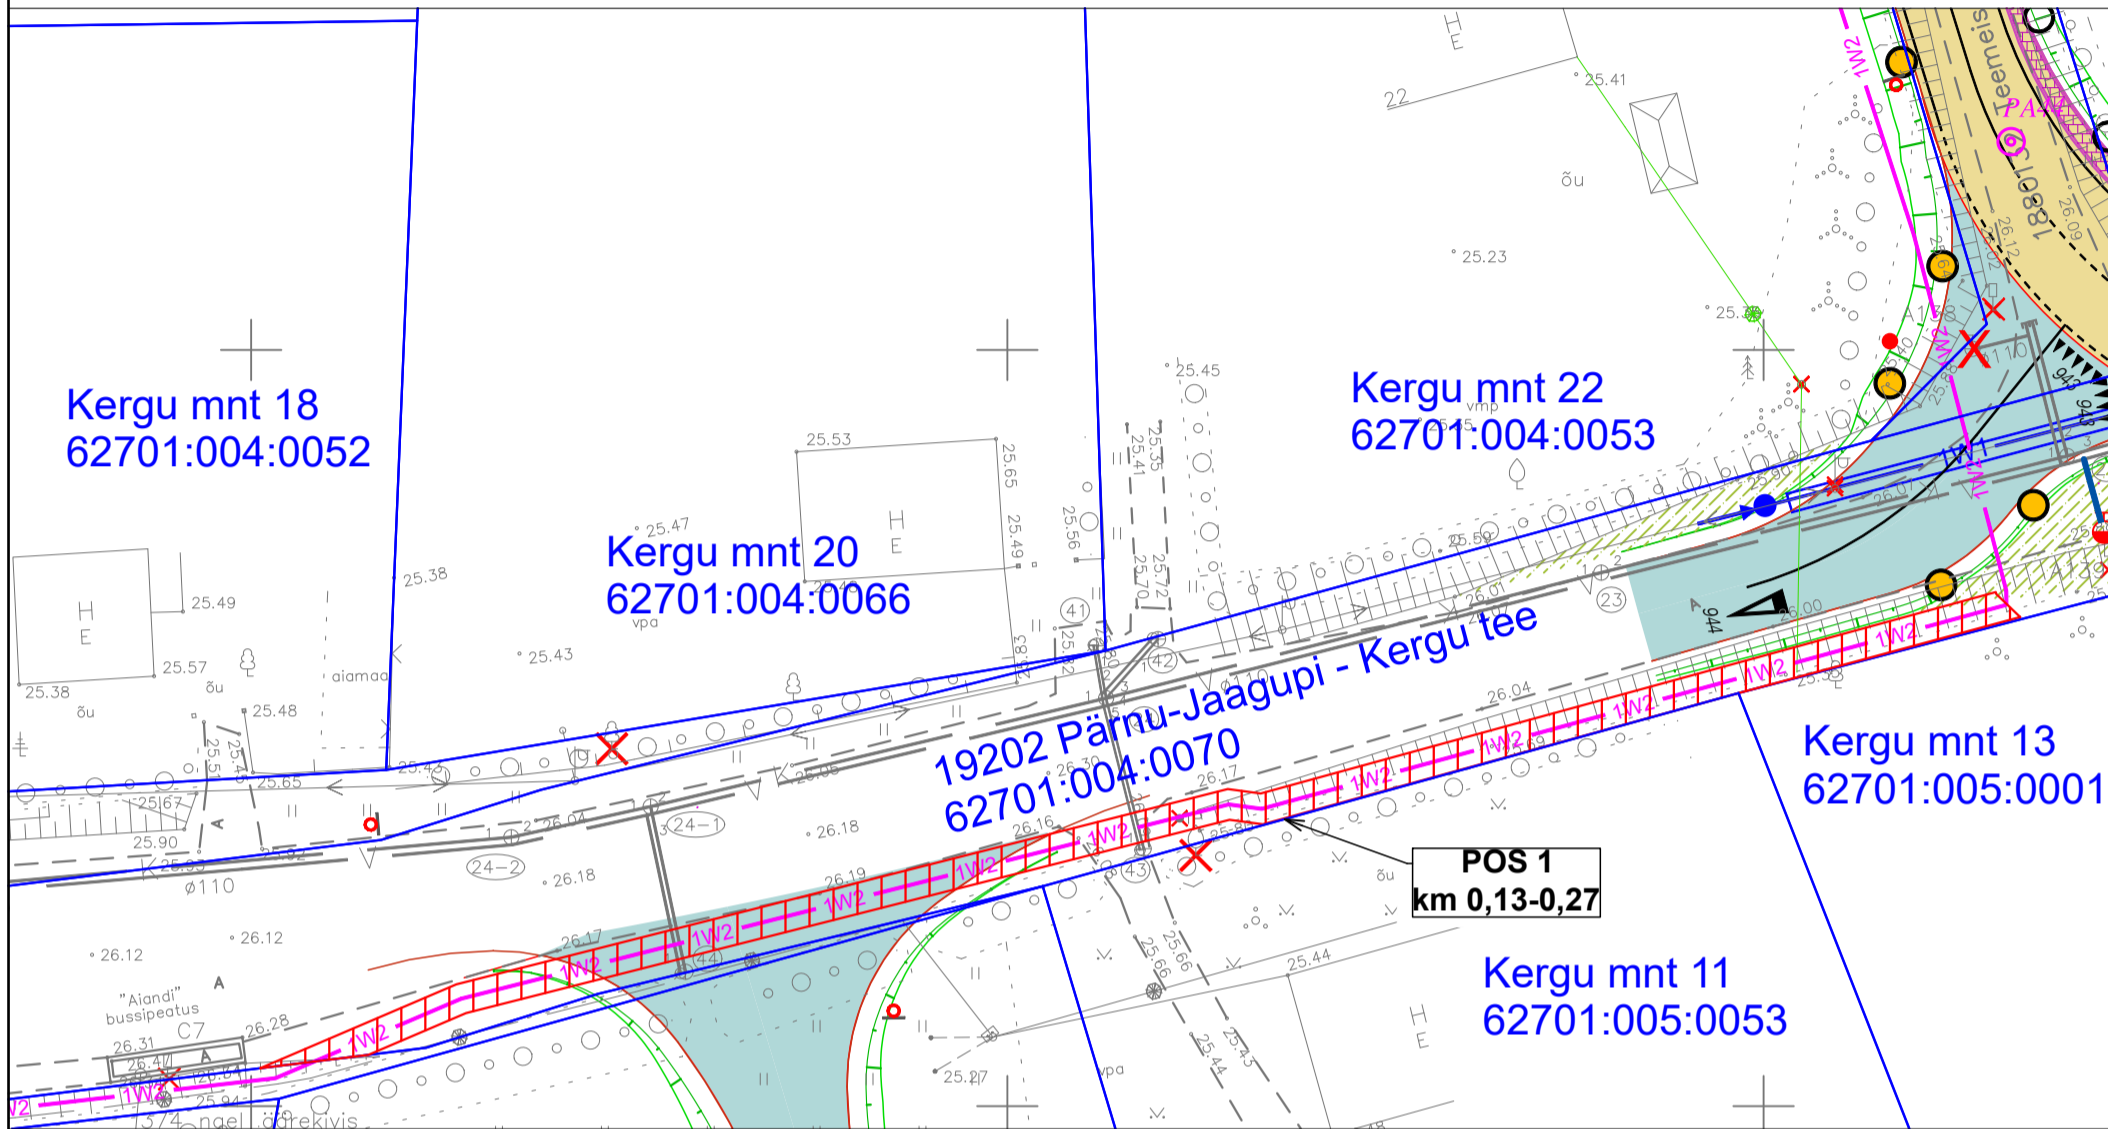

Isikliku kasutusõiguse ala plaan

Jrk nr	IKÕala Pos nr (plaanil)	Kinnistu registriosa number	Katastriüksuse tunnus, nimi ja sihtotstarve	Asukoht riigitee (nr ja nimi) suhtes (lõigu algus ja lõpp km)	Ala pindala ruutmeetrites m ²
1.	1	8646750	18803:002:0108, 19202 Pärnu-Jaagupi - Kergu tee, transpordimaa 100%	19202 Pärnu-Jaagupi - Kergu tee, kulgemine, km 0,13-0,27	ca 232 m ²

-  Kasutusõiguse ala
-  Katastriüksuse piir
-  Projekteeritud 10 kV maakaabel

Projekt Pärnu-Jaagupi - Kaelase 10 kV fidri rekonstrueerimine I etapp Põhja-Pärnumaa vald Pärnu maakond				Tellija Elektrilevi OÜ		
Joonis				Joonise nr IP5331		
						
E-post estonia@leonhard-weiss.com Telefon +372 601 2285 Registrikood 12083348 EL10665798-0001				Projektseis	Karl M Põldsam	12.2024
				Kontrollis		+372 59002453
				Projektijuht		Möötkava 1:500
						Staadium Tööprojekt
						Keel EST
						Leht 1
						Lehti 1