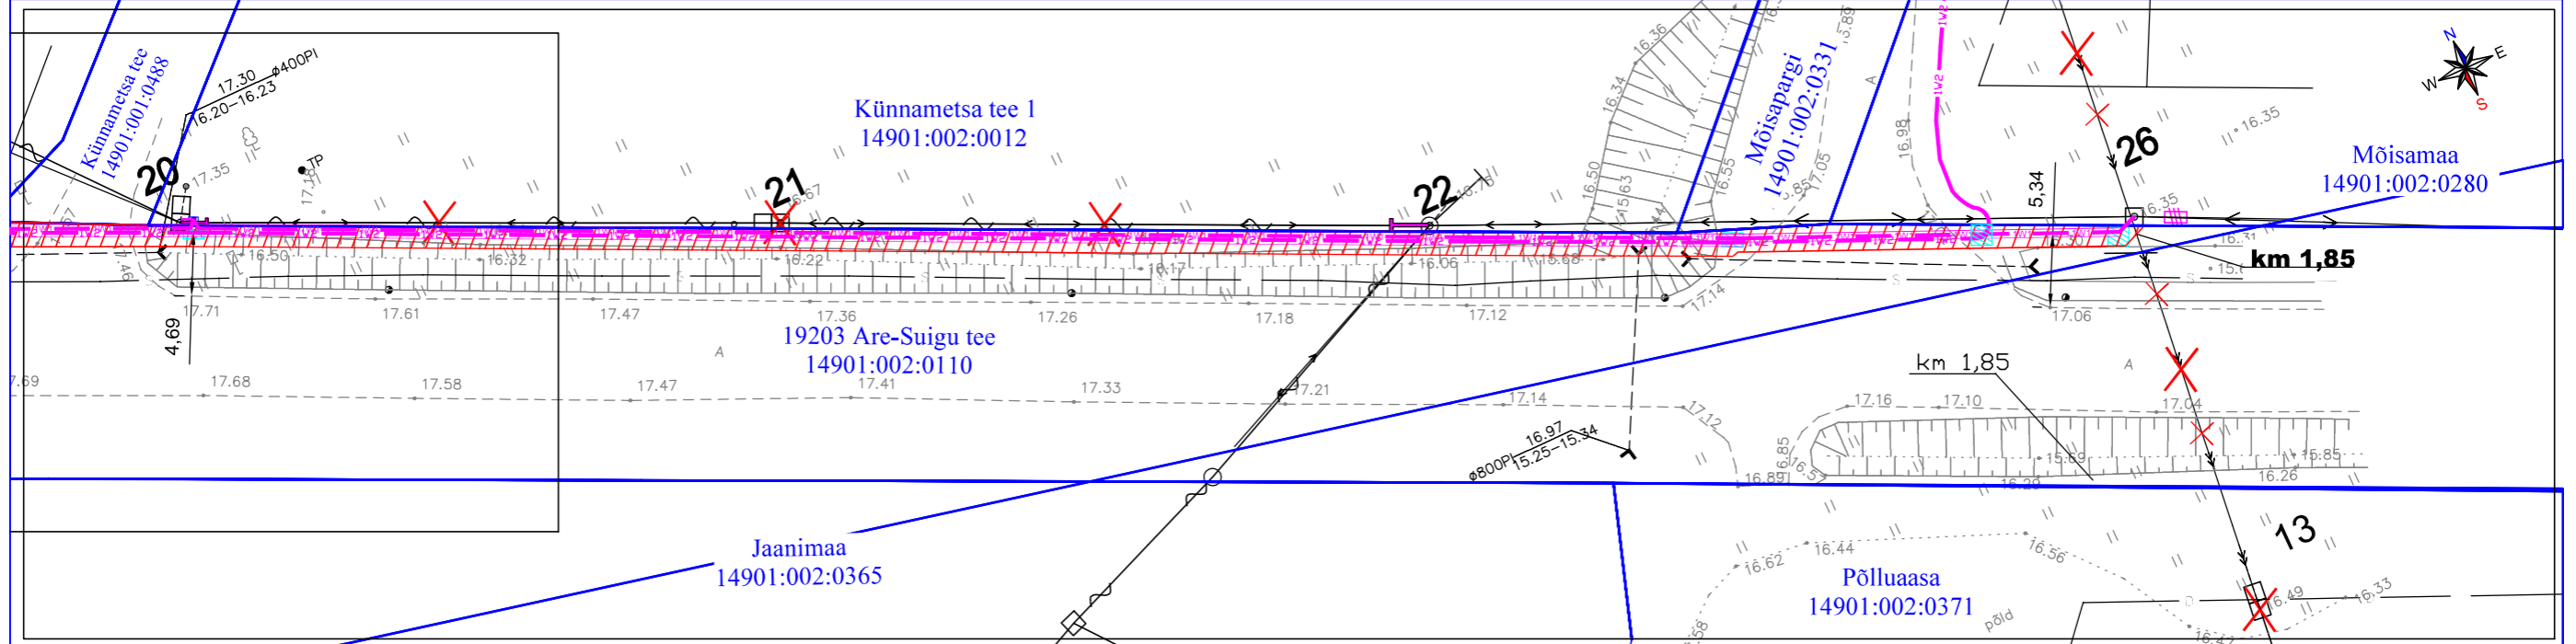

Isikliku kasutusõiguse ala plaan
 19203 Are-Suigu tee kinnistu r.o. 10260150 k.ü. 14901:002:0110
 Niidu küla Tori vald Pämu maakond

Vaade 1

1:500

Vaade 2

1:500

Tingmärke

-  Kasutusõiguse ala 524 m²
-  Projekteeritud maakaabelliin torus kinnisel läbindamisel
-  Projekteeritud 2 0,4kV maakaabelliini 450N torus
-  Projekteeritud 20kV maakaabelliini 750N torus
-  Ol. ol 0,4kV õhuliin
-  Ol. ol sidetrass
-  Demonteeritav 0,4/10kV õhuliin
-  Drenaaz
-  Katastriüksuse piir