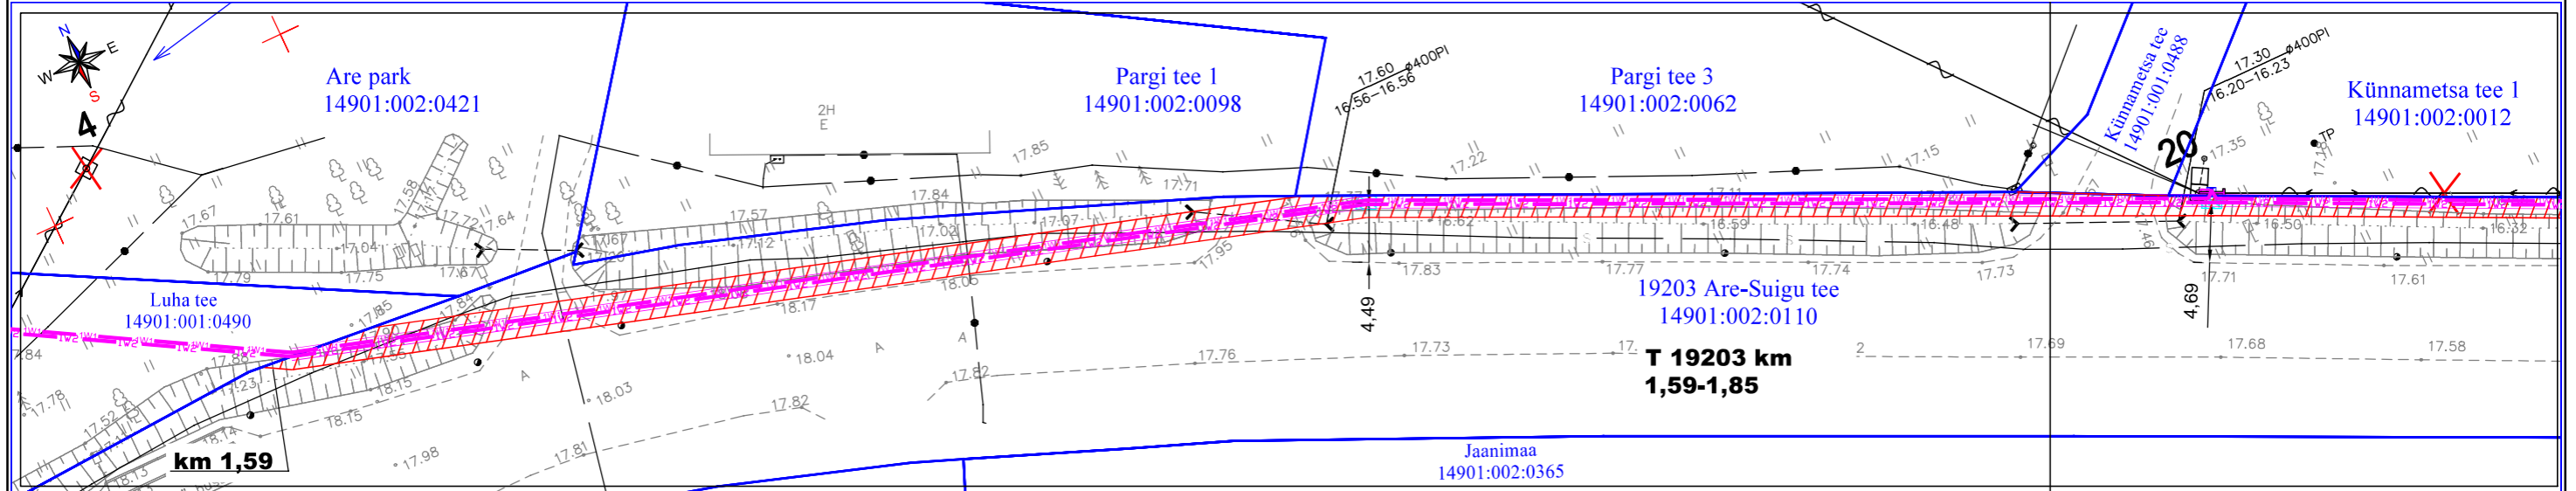

Isikliku kasutusõiguse ala plaan
 19203 Are-Suigu tee kinnistu r.o. 10260150 k.ü. 14901:002:0110
 Niidu küla Tori vald Pämu maakond

Vaade 1

1:500

Vaade 2

1:500

Tingmärke

-  Kasutusõiguse ala 524 m²
-  Projekteeritud maakaabelliin torus kinnisel läbindamisel
-  Projekteeritud 2 0,4kV maakaabelliini 450N torus
-  Projekteeritud 20kV maakaabelliini 750N torus
-  Ol. ol 0,4kV õhuliin
-  Ol. ol sidetrass
-  Demonteeritav 0,4/10kV õhuliin
-  Drenaaz
-  Katastriüksuse piir