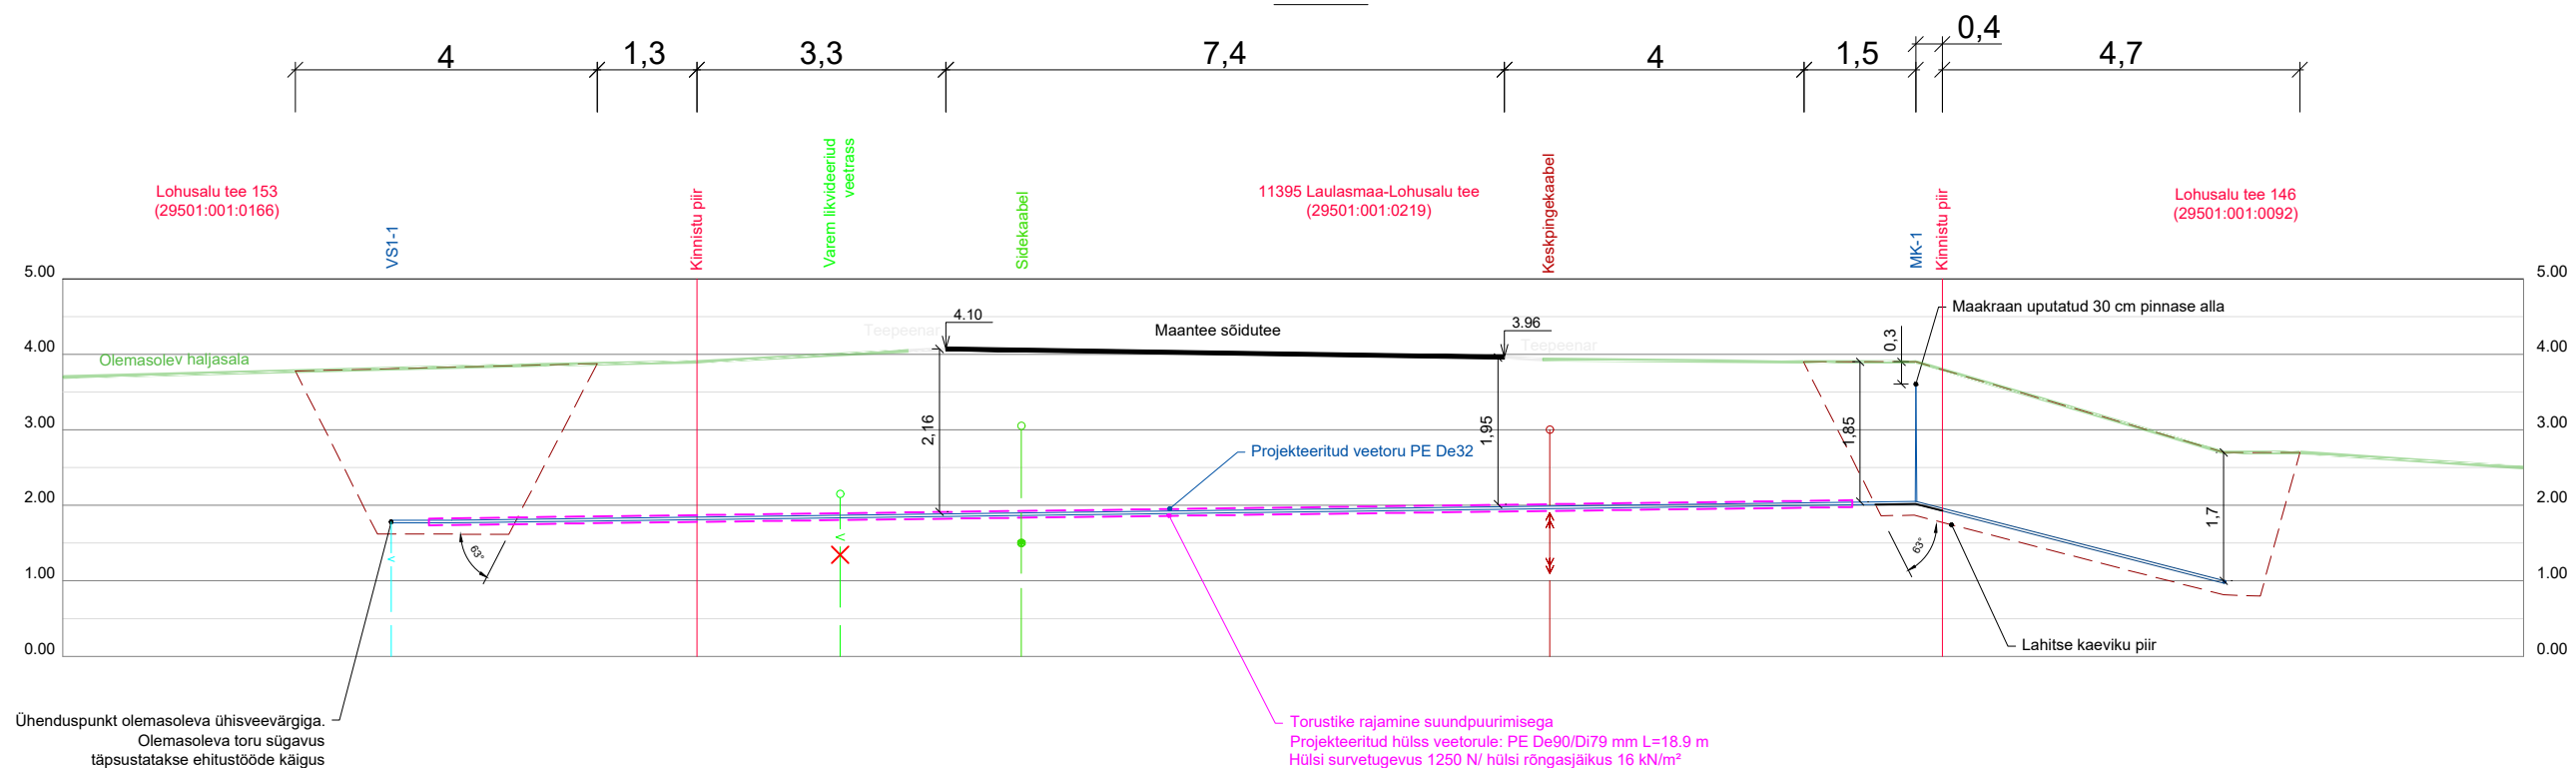

Lõige 1-1
11395 Laulasmaa-Lohusalu tee
(29501:001:0219)
km 3.57

v03	Torustiku asukoht muudetud.	14.06.2024
v02	Maakraan MK-1 viidud teise asukohta.	12.04.2024
Muudatuse nr	Muudatuse kirjeldus	Kuupäev
 <p>AQUARE OÜ Reg.nr. 14785938 Mustamäe tee 6b Tallinn, Harjumaa Tel +372 666 1939 aquare@aquare.ee</p>		<p>Tellijä: Vensen AS</p> <p>Töö nimetus: Lohusalu tee 146 veetorustiku liitumispunkti projekteerimine</p>
<p>Koostas: Irina Moseitšuk</p> <p>Vastutav pädev isik: Marko Raid</p>		<p>Joonise nimetus: Lõige 1-1</p>
<p>Lähtefaili nimetus: AQ23175_PP_v04_Lohusalu146-VKV.dwg</p>		<p>Objekti aadress: Lohusalu küla, Lääne-Harju vald, Harju maakond</p>
Projekti koostamise kuupäev:	Väljatrükkimise kuupäev:	Töö nr:
13.12.2023	14.06.2024	AQ23175
		Stadium:
		PP
		Joonise nr:
		VKV-7-01
		Mõõtkava:
		1:100